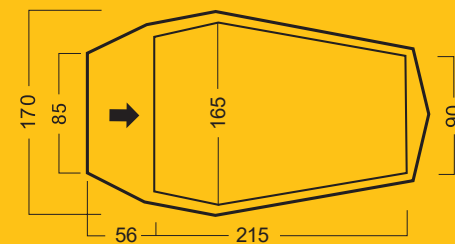

Szwy: wszystkie podklejane

Ilość osób: 2

Waga: waga min./max. - 3,25 kg. / 3,65 kg.

Waga min. = namiot ze stelażem  
Waga max. = namiot z dodatkowym wyposażeniem, takim jak szpilki, zestaw naprawczy, odciagi, opakowanie, instrukcja, gwarancja.

Wymiary: 292 x 170 x 105 cm (zewnątrzny)  
165 x 90 cm (wymiar sypialni)

## WYMIARY NAMIOTU: