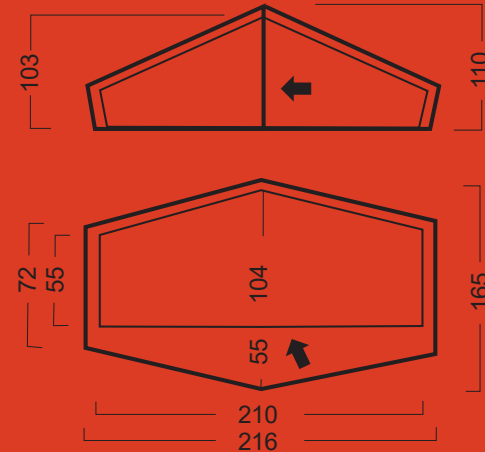

Szpilki: aluminium 7001 T6

Szwy: uszczelniane

Ilość osób: 1-2

Waga: waga min. 1,65 kg  
waga max. 2,0 kg

Waga min. = namiot ze stelażem

Waga max. = namiot z dodatkowym wyposażeniem, takim jak szpilki,  
zestaw naprawczy, odciagi, opakowanie, instrukcja, gwarancja.

Wymiary: 216 x 165 x 110 cm (zewnątrzny)  
55 - 104 x 210 cm (wymiar sypialni)

## WYMIARY NAMIOTU: