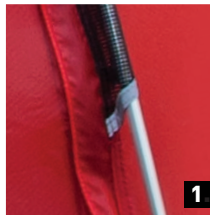

CZĘŚCI SKŁADOWE:

- tropik i sypialnia (zintegrowane) ■ stelaż (1 pałąk) ■ szpilki alu (12) ■ odciąg (4) ■ pokrowiec ■ instrukcja ■ gwarancja

WYPOSAŻENIE DODATKOWE

- zestaw naprawczy: linka z napinaczem, reperaturka stelaża.

SERWIS NAMIOTÓW MARABUT

Wszystkie nasze namioty objęte są 3-letnią gwarancją. Kupując namiot MARABUT masz pewność, że nawet po upływie gwarancji w przypadku jakichkolwiek uszkodzeń namiot zostanie szybko i profesjonalnie naprawiony. Świadczymy m. in. usługi w zakresie doszywania fartuchów przeciwśnieżnych, wymieniamy zużyte podłogi oraz wykonujemy repliki stelaży.